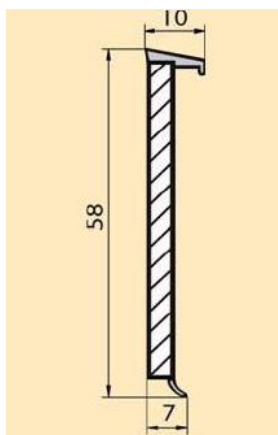

### D 60 life Top – Špeciálna soklová lišta s dreveným jadrom pre dizajnové podlahy

neobsahuje  
**chlór!**

- drevený materiál – jadro potiahnuté vysokokvalitným plastom
- možnosť nalepenia pásov podlahovej krytiny
- v univerzálnych farebných odtieňoch – vhodné pre všetky vzory podláh
- vysoká flexibilita pre optimálne napojenie na stenu
- s nenápadnou mäkkou chlopňou pre vyrovnanie nerovností podlahy
- profesionálna a rýchla montáž