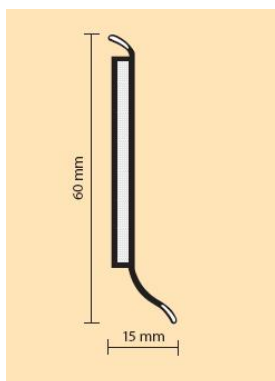

DÖLLKEN – informácie o produkte

INTERIER
TATRY s.r.o.

S 60 flex life Top – Soklová lišta s jadrom – komfort pokládky v extra triede

ne obsahuje
chlor!

- s flexibilnými chlopňami na vrchnom aj spodnom okraji pre perfektné napojenie na podlahu/stenu
- žiadne tieňové medzery, žiadne tmelenie vyplňovacej hmoty
- jadro MDF, potiahnuté vysokokvalitným plastom bez chlóru
- samostatne odoláva tvrdému mechanickému namáhaniu
- v mnohých rozličných vzoroch a farbách
- rýchla a jednoduchá montáž
- spojky s funkčnosťou

Príslušenstvo: koncovky,
spojky s kompenzátorom, ktorý zachytáva rozťažnosť lišty