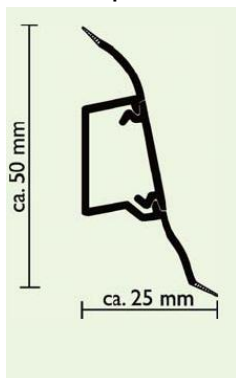

DÖLLKEN – informácie o produkte

INTERIER
TATRY s.r.o.

SLK 50 – podlahová lišta s kábovým kanálom a pružnými chlopňami

- s veľkým kábovým kanálom, kábel je možné vymeniť bez demontáže lišty
- ľahké neviditeľné upevnenie
- s opticky perfektným povrchom
- rôzne druhy dreva a farebné odtiene
- príjemne flexibilná pri montáži
- 100% odolná voči vlhkosti
- vhodné príslušenstvo